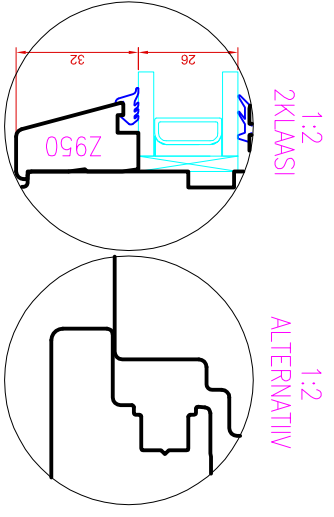

Tootja jätab endale õiguse teha muudatusi!

TOOTMINE.		SAKSA TÜRÜPI DK13 PUUT-ALU AKEN	
Viking Window AS		HOR.LÕIGE LAEMAST VERT IMPOSTIST KOOS	
Mõu, Järvemaa 72751 tlf.372 38 48 900		RAAMIDEGA.	
KUUPÄEV:	20.05.13	VJ.	
REVISION A:			
REVISION B:			
REVISION C:			
JOONISE NR:		DKA13.2.27	
MÕÕT:		1:1	
KINNITATUD:		RN.	